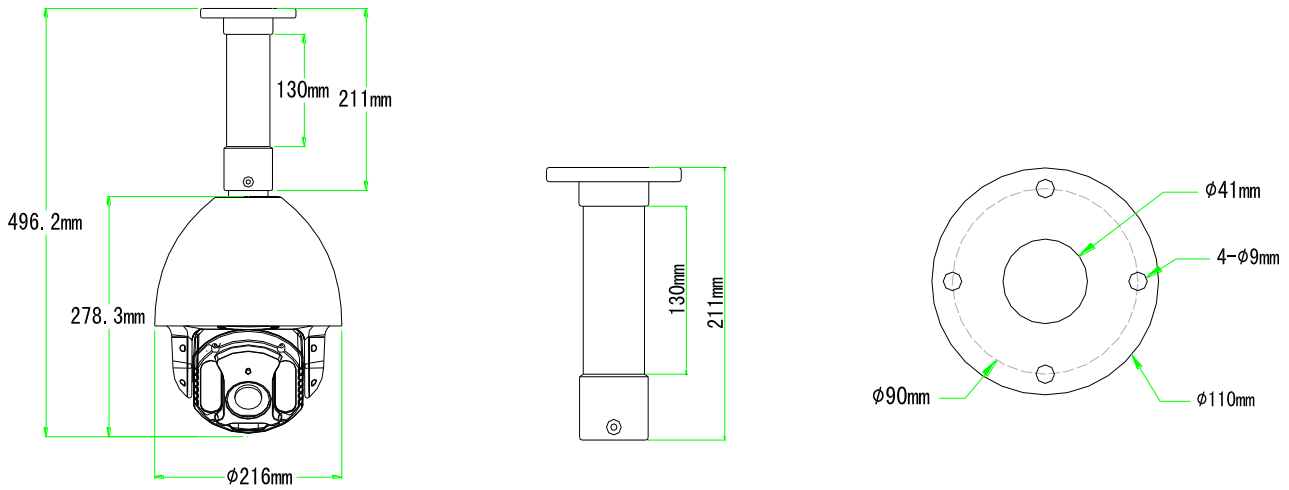

PT 功能	
紅外距離	大於 120 米
水準最高速度	220°/秒
垂直最高速度	180°/秒
預置點	256
花樣掃描	4 (每條大於 180 秒)
自動掃描	4
巡航	4 (每條 32 個預設點)
比例匹配	支持
斷電記憶	支持
網路功能	
視訊壓縮格式	H.264/H.265 可選
視訊壓縮碼率	64Kpbs~16Mbps 可調
視頻幀率	7.5fps-30fps 可調
多碼流	同時支持雙碼流
支援協定	TCP、UDP、IP、HTTP、RTSP、FTP、DHCP、NTP、ONVIF
移動偵測	支持
通訊介面	1 個 RJ45 10M/100M 自適乙太網口
其他規格	
操作溫度	0°C~50°C (室內球機), -30°C~+65°C (室外球機)
環境濕度	0~90% RH (無冷凝)
防護等級	IP66 全天候防護罩, 3000V 防雷、防突波和防浪湧保護
電源	AC24V/3A 或 DC12V/5A
功率	35W
重量 (淨重)	6.2KG
包裝尺寸	27cm*27cm*43cm

安裝尺寸圖:

產品規格如有變動恕不另行通知

壁裝

吊裝

角裝

柱裝