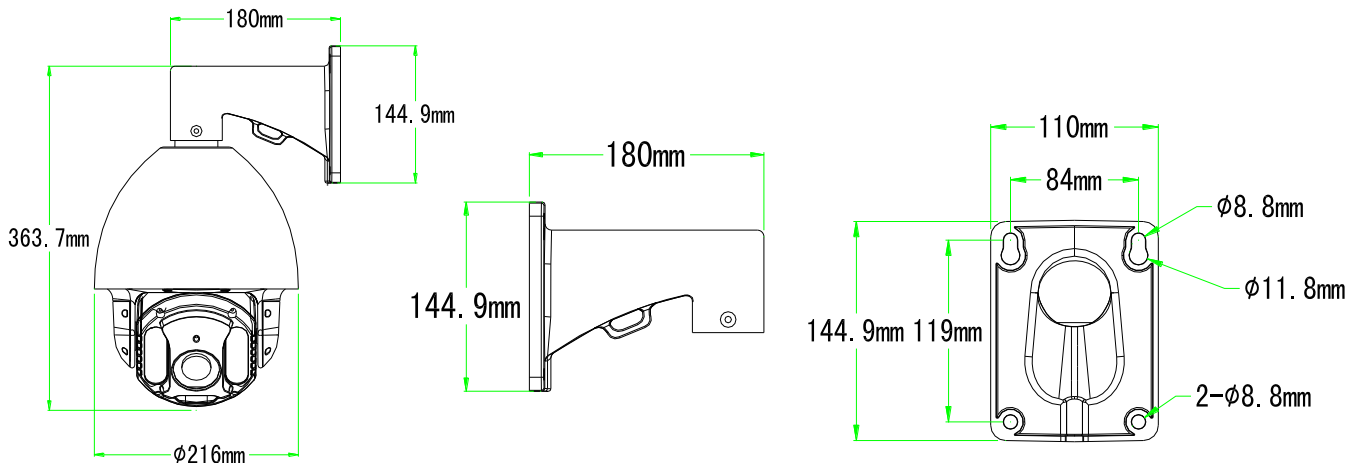

技術參數：

型號	IPC-SDR220	IPC-SDR230
鏡頭倍數	20X	30X
成像器件	1/2.8" Progressive Scan CMOS	1/2.8" Progressive Scan CMOS
掃描方式	逐行	逐行
最低照度	彩色：0.05Lux @(F1.6, AGC ON) 黑白：0.01Lux @(F1.6, AGC ON)	彩色：0.05Lux @(F1.6, AGC ON) 黑白：0.01Lux @(F1.6, AGC ON)
焦距	5.2-104mm	4.5-135mm
電子變焦倍數	--	--
水準視角	56.3—3.1度(廣角-望遠)	65.1-2.34度(廣角-望遠)
IR-CUT	Auto/ ON/OFF	
聚焦	自動/手動	
背光補償	ON/OFF	
寬動態 WDR	ON/OFF	
白平衡	Auto/ Manual	
自動增益	Auto	
幀率	30P	
信噪比	≥50dB	
移動偵測	OFF/ON	
隱私區域	支持	

PT 功能	
紅外距離	大於 120 米
水準最高速度	220°/秒
垂直最高速度	180°/秒
預置點	256
花樣掃描	4 (每條大於 180 秒)
自動掃描	4
巡航	4 (每條 32 個預設點)
比例匹配	支持
斷電記憶	支持
網路功能	
視訊壓縮格式	H.264/H.265 可選
視訊壓縮碼率	64Kpbs~16Mbps 可調
視頻幀率	7.5fps-30fps 可調
多碼流	同時支持雙碼流
支援協定	TCP、UDP、IP、HTTP、RTSP、FTP、DHCP、NTP、ONVIF
移動偵測	支持
通訊介面	1 個 RJ45 10M/100M 自適乙太網口
其他規格	
操作溫度	0°C~50°C (室內球機), -30°C~+65°C (室外球機)
環境濕度	0~90% RH (無冷凝)
防護等級	IP66 全天候防護罩, 3000V 防雷、防突波和防浪湧保護
電源	AC24V/3A 或 DC12V/5A
功率	35W
重量 (淨重)	6.2KG
包裝尺寸	27cm*27cm*43cm

安裝尺寸圖:

產品規格如有變動恕不另行通知

壁裝

吊裝

角裝

柱裝